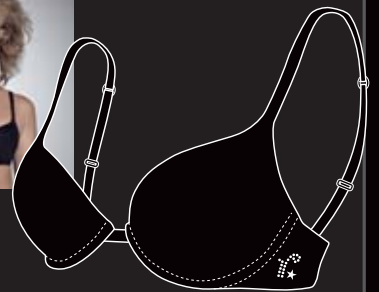

Verde Verónica
FEELING

Verde Verónica
FEELING

Verde Verónica
FEELING

Verde Verónica
FEELING

Verde Verónica
FEELING

COPPA GEL

Verde Verónica
FEELING

Verde Verónica^{***}
FEELING

**TRIANGOLO
CON STECCA**

COV LI 21
cup B 2/5, cup C 2/5

PUSH UP

COV LI 23
cup B 1/5 cup C 1/4

Verde Veronica^{***}

FEELING

Colori: 39 noisette, 99 nero, 356 madreperla

PUSH UP GEL