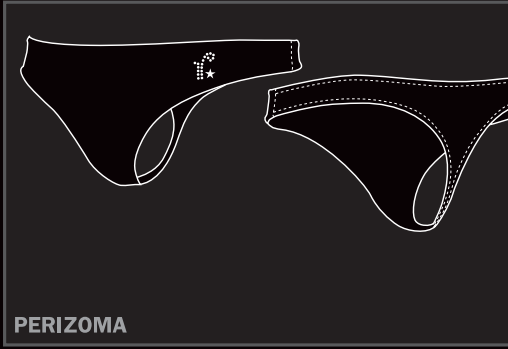

**TRIANGOLO
CON STECCA**

COV LI 21
cup B 2/5, cup C 2/5

PUSH UP

COV LI 23
cup B 1/5 cup C 1/4

Verde Veronica^{***}

FEELING

Colori: 39 noisette, 99 nero, 356 madreperla

PUSH UP GEL

COV LI 24
cup B 1/4

**CORPETTO
IMBOTTITO FASCIA**

COV LI 41
cup B 1/4

BODY IMBOTTITO FASCIA

COV LI 46
cup B 2/5

BODY FERRETTO CLASSICO

COV LI 42
cup B 2/5, cup C 2/5

SLIP

COV LI 31
TAGLIE 2/5

PERIZOMA

COV LI 32
TAGLIE 2/4

BRASILIANA

COV LI 36
TAGLIE 2/4

CULOTTE

COV LI 34
TAGLIE 2/4

PANTY

COV LI 37
TAGLIE 2/6