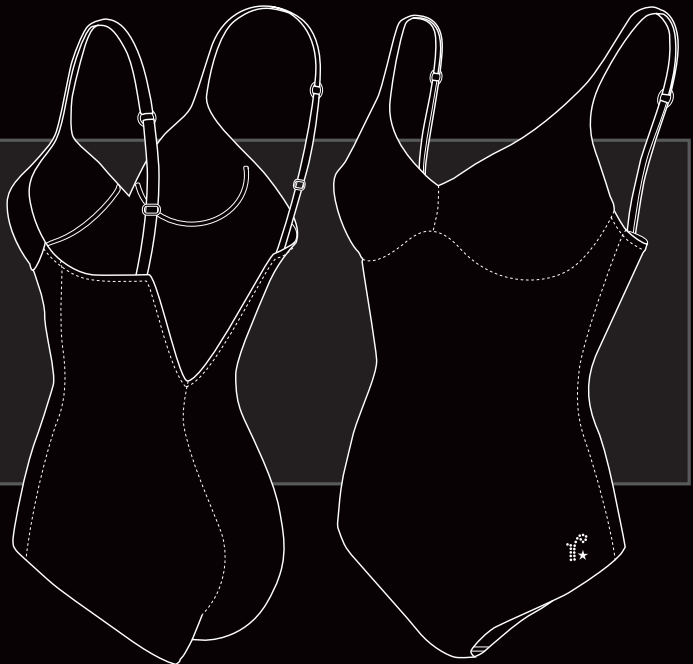

**TRIANGOLO
CON STECCA**

COV LI 21
cup B 2/5, cup C 2/5

PUSH UP

COV LI 23
cup B 1/5 cup C 1/4

Verde Veronica^{***}

FEELING

Colori: 39 noisette, 99 nero, 356 madreperla

PUSH UP GEL

COV LI 24
cup B 1/4

**CORPETTO
IMBOTTITO FASCIA**

COV LI 41
cup B 1/4

BODY IMBOTTITO FASCIA

COV LI 46
cup B 2/5

BODY FERRETTO CLASSICO

COV LI 42
cup B 2/5, cup C 2/5

SLIP

COV LI 31
TAGLIE 2/5

PERIZOMA

COV LI 32
TAGLIE 2/4

BRASILIANA

COV LI 36
TAGLIE 2/4

CULOTTE

COV LI 34
TAGLIE 2/4

PANTY

COV LI 37
TAGLIE 2/6