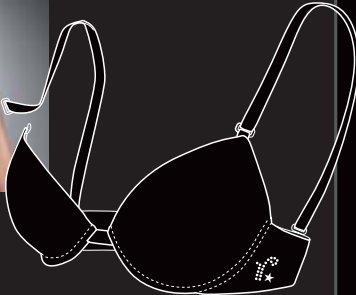

**TRIANGOLO
CON STECCA**

COV LI 21
cup B 2/5, cup C 2/5

PUSH UP

COV LI 23
cup B 1/5 cup C 1/4

Verde Veronica^{***}

FEELING

Colori: 39 noisette, 99 nero, 356 madreperla

PUSH UP GEL

COV LI 24
cup B 1/4

**CORPETTO
IMBOTTITO FASCIA**

COV LI 41
cup B 1/4

BODY IMBOTTITO FASCIA

COV LI 46
cup B 2/5

BODY FERRETTO CLASSICO

COV LI 42
cup B 2/5, cup C 2/5

SLIP