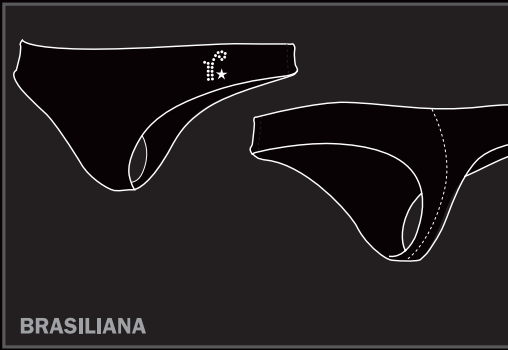

**TRIANGOLO
CON STECCA**

COV LI 21
cup B 2/5, cup C 2/5

PUSH UP

COV LI 23
cup B 1/5 cup C 1/4

Verde Veronica^{***}

FEELING

Colori: 39 noisette, 99 nero, 356 madreperla

PUSH UP GEL

COV LI 24
cup B 1/4

**CORPETTO
IMBOTTITO FASCIA**

COV LI 41
cup B 1/4

BODY IMBOTTITO FASCIA

COV LI 46
cup B 2/5

BODY FERRETTO CLASSICO

COV LI 42
cup B 2/5, cup C 2/5

SLIP

COV LI 31
TAGLIE 2/5

PERIZOMA

COV LI 32
TAGLIE 2/4

BRASILIANA

COV LI 36
TAGLIE 2/4

CULOTTE

COV LI 34
TAGLIE 2/4

PANTY

COV LI 37
TAGLIE 2/6