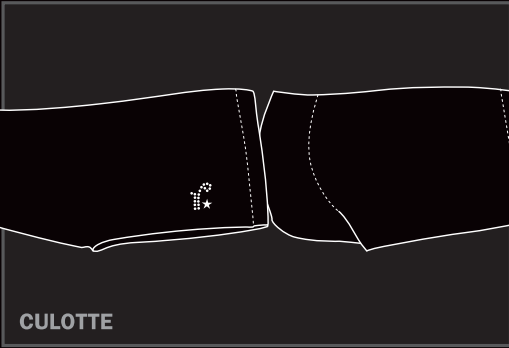

**TRIANGOLO
CON STECCA**

COV LI 21
cup B 2/5, cup C 2/5

PUSH UP

COV LI 23
cup B 1/5 cup C 1/4

Verde Veronica^{***}

FEELING

Colori: 39 noisette, 99 nero, 356 madreperla

PUSH UP GEL

COV LI 24
cup B 1/4

**CORPETTO
IMBOTTITO FASCIA**

COV LI 41
cup B 1/4

BODY IMBOTTITO FASCIA

COV LI 46
cup B 2/5

BODY FERRETTO CLASSICO

COV LI 42
cup B 2/5, cup C 2/5

SLIP

COV LI 31
TAGLIE 2/5

PERIZOMA

COV LI 32
TAGLIE 2/4

BRASILIANA

COV LI 36
TAGLIE 2/4

CULOTTE

COV LI 34
TAGLIE 2/4

PANTY

COV LI 37
TAGLIE 2/6